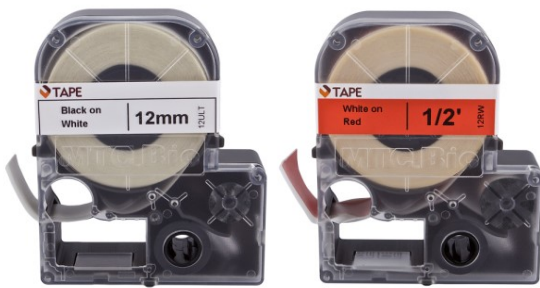

Get the [Label Pro App](#) to begin customizing your labels.

Download on the  
App Store

GET IT ON  
Google Play

Der neue Lab Printer LinkLabel™ bietet ein neues Maß an Freiheit bei der Laborkennzeichnung. Die kostenlose, herunterladbare LabelPro™ App von MTC ermöglicht es Benutzern, ihre Etiketten endlos anzupassen und zu spezialisieren. Verwenden Sie die App, um Text, Schriftart, Positionierung, Größe und Etikettenlänge einfach zu ändern. Das LinkLabel kann auch Chargen, Seriennummern und eine Vielzahl von Barcodes drucken.

Mit 12 verfügbaren Etikettenkassetten endet die Anpassung nicht auf Ihrem Handy. Wählen Sie aus mehreren Bandfarben, einschließlich transparent. Es stehen drei Etikettenhöhen für unterschiedlich große Behälter zur Verfügung. 6 mm Klebebänder eignen sich hervorragend für Gewebekulturplatten, 12 mm Klebebänder sind ideal für Mikrotuben und die extra hohen 24 mm Klebebänder sind ideal für große Tuben und Flaschen. Spezielle "ultraniedrige" Etikettenbänder sind auch für die Lagerung in -80°C Umgebungen oder für Flüssigstickstoff erhältlich.